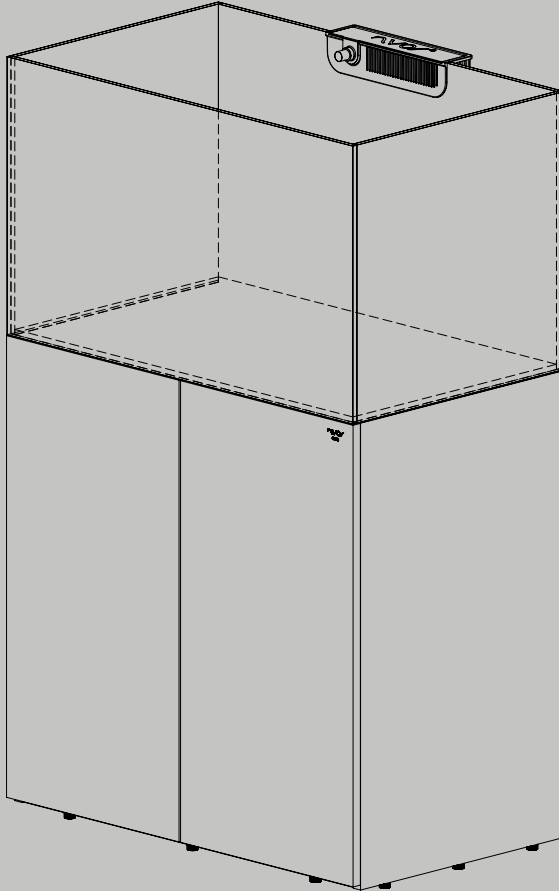

# MANUAL

OPUS® G2 300  
Slim-Line®

8x   
Art: OP62-1675  
3,5x16mm

2x   
Art: OP62-1835  
4x25mm

1x   
Art: OP62-1842  
4x20mm

58x   
Art: OP62-1668  
8x30mm

54x   
Art: OP62-1644

4x   
Art: OP62-1798